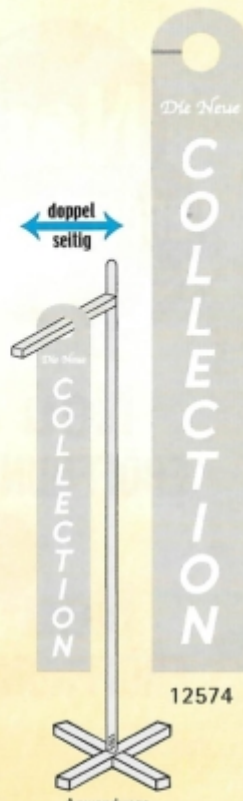

12574

Anwendungs-
beispiel